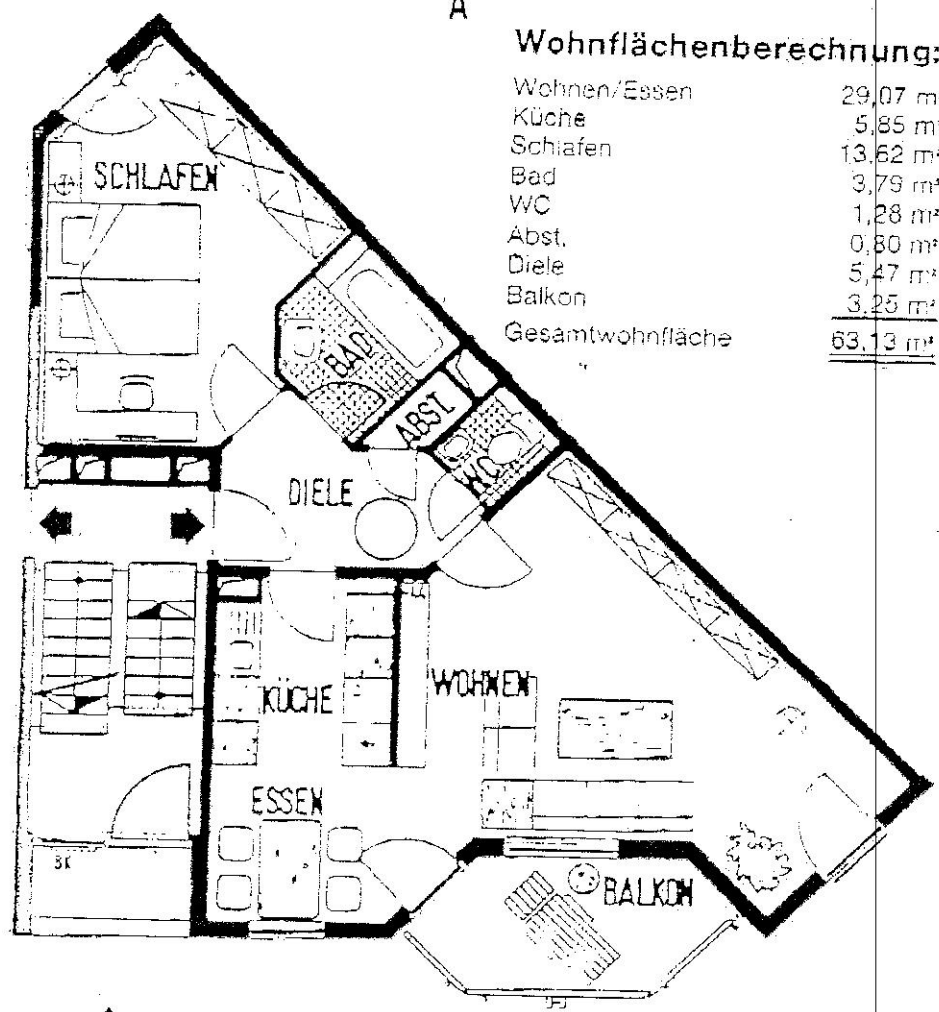

Zimmer-Wohnung, 63,13 m²

Eingang A: EG, I. OG, II. OG

Whg.-Nr. 2, 4, 6

	Eingang A		Eingang B	
DG	7	8	15	16
II. OG	5	6	13	14
I. OG	3	4	11	12
EG	1	2	9	10
KG	17		18	

Wohnflächenberechnung:

Wohnen/Essen	29,07 m ²
Küche	5,85 m ²
Schlafen	13,62 m ²
Bad	3,79 m ²
WC	1,28 m ²
Abst.	0,80 m ²
Diele	5,47 m ²
Balkon	3,25 m ²
Gesamtwohnfläche	<u>63,13 m²</u>

Maßstab 1 : 100, 1 cm = 1 m