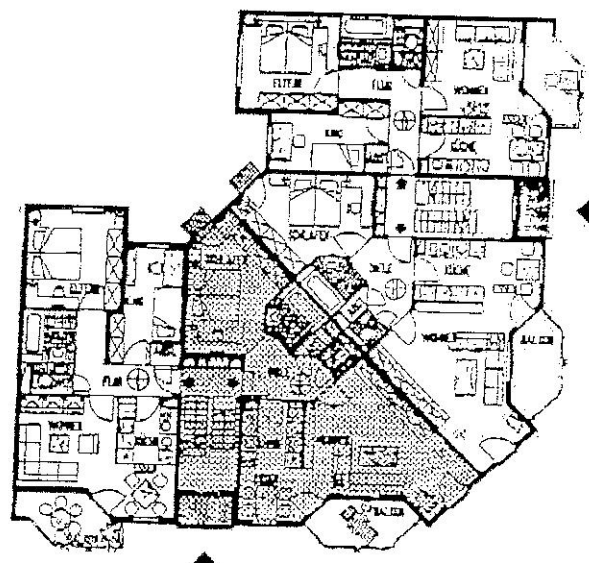

Zimmer-Wohnung, 63,13 m²

Eingang A: EG, I. OG, II. OG

Whg.-Nr. 2, 4, 6

	Eingang A		Eingang B	
DG	7	8	15	16
II. OG	5	6	13	14
I. OG	3	4	11	12
EG	1	2	9	10
KG	17		18	

Wohnflächenberechnung:

Wohnen/Essen	29,07 m ²
Küche	5,85 m ²
Schlafen	13,62 m ²
Bad	3,79 m ²
WC	1,28 m ²
Abst.	0,80 m ²
Diele	5,47 m ²
Balkon	3,25 m ²
Gesamtwohnfläche	<u>63,13 m²</u>

Maßstab 1 : 100, 1 cm = 1 m